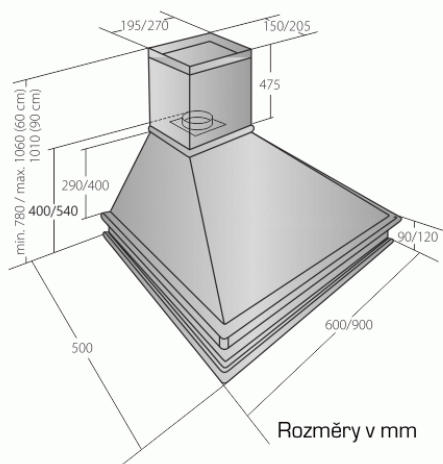

CATA EMPIRE KD 303090

- **Kategorie:** Komínové rustikální
- **Šíře:** 90 cm
- **Barva:** Bílá
- **Motor:** 1 × 140 W
- **Max. sací výkon*:** 297 m³/h
- ***Tlak pro měření výkonu dle EN:** 15 Pa
- **Hlučnost Lw (hl. výkonu) - max.:** 61 dB(A)
- **Hlučnost Lw (hl. výkonu) - min.:** 51 dB(A)
- **Počet rychlostí:** 3
- **Ovládání:** Mechanické posuvné
- **Osvětlení:** 2 × 2 W LED
- **Směr odtahu:** Nahoru
- **Průměr odtahu:** 120 mm
- **Tukové filtry:** Kovové sendvičové
- **Výška k vrcholu příruby:** 540 mm
- **Recirkulace:** Ano
- **Výšková variabilita:** Ne
- **LED osvětlení:** Ano
- **Tukové filtry lze mýt v myčce:** Ano
- **Energetická třída:** D
- **Min. výška nad elektrickou deskou:** 650mm
- **Min. výška nad plynovou deskou:** 750mm

Rustikální komínová digestoř, šíře 90 cm, bílá / nemořená buková lišta, max. výkon 297 m³/h (15 Pa), hlučnost Lw 51 - 61 dB(A), 3 rychlosti, odsávací jednotky mají individuálně vyvažovanou turbínu, motory jsou opatřeny vratnými tepelnými pojistkami (při přetížení motoru vypne, po jeho vychladnutí opět sepne), mechanické posuvné ovládání, kovové sendvičové tukové filtry, které lze mýt v myčce, možnost práce v odtahovém i recirkulačním režimu, výstupní průměr 120 mm, **Výbava:** úsporné LED osvětlení 2 × 2 W, zdarma zpětná klapka, **Benefity:** nemořená dřevěná lišta umožňuje individuální barevné doladění třeba podle materiálu kuchyně